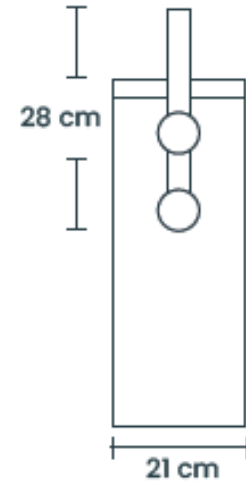

ZERO
emission

Especificaciones técnicas

Modelo	Potencia (kw)	Tensión	Protección
HOME-3KW	3KW	220V	IP-41

Planimetría

Despiece

- A** Manilla ajustable
- B** Manilla ajustable
- C** Encendido / Apagado
- D** Indicador calefactor funcionando
- E** Termostato control análogo