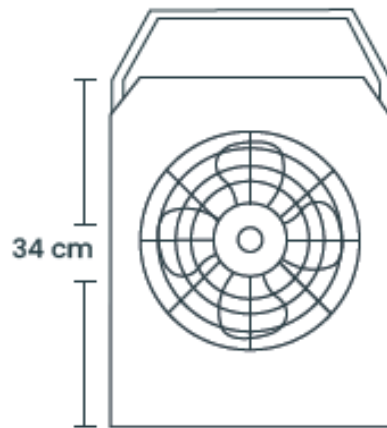

ZERO
emission

Especificaciones técnicas

Modelo	Potencia (kw)	Tensión	Protección
HOME-3KW	3KW	220V	IP-41

Planimetría

Despiece

- A** Manilla ajustable
- B** Manilla ajustable
- C** Encendido / Apagado
- D** Indicador calefactor funcionando
- E** Termostato control análogo