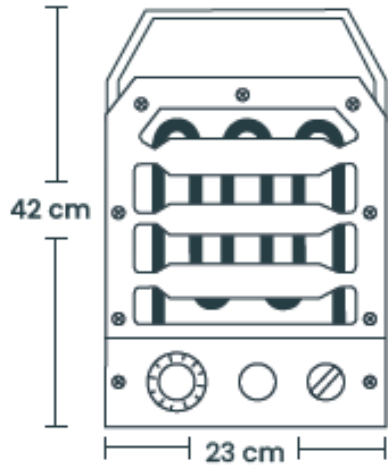

ZERO
emission

Especificaciones técnicas

Modelo	Potencia (kw)	Tensión	Protección
HOME-3KW	3KW	220V	IP-41

Planimetría

Despiece

- A** Manilla ajustable
- B** Manilla ajustable
- C** Encendido / Apagado
- D** Indicador calefactor funcionando
- E** Termostato control análogo