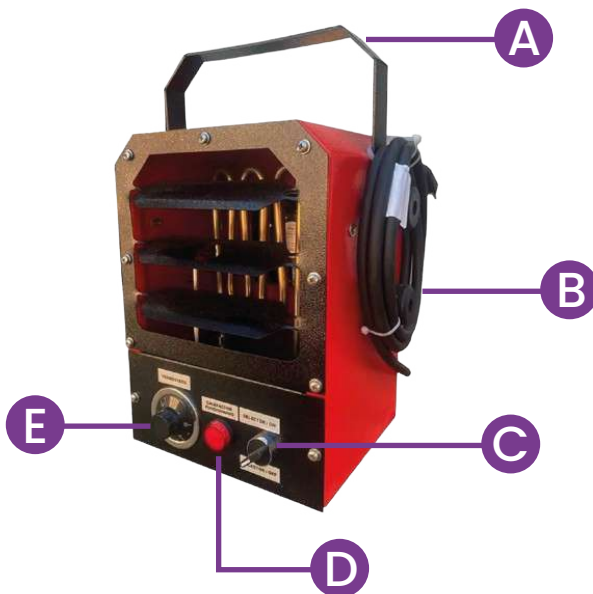

MODELO GAC HOME 3KW

Generador de aire caliente

Descripción

Estos equipos fueron diseñados para calefaccionar pequeñas áreas de trabajo tales como oficinas, almacenes o habitaciones del hogar.

Su diseño cuenta con un regulador de temperatura ajustable en 3 niveles, lo que permite modificar la salida del aire según como lo determine el cliente.

ZERO
emission

Especificaciones técnicas

Modelo	Potencia (kw)	Tensión	Protección
HOME-3KW	3KW	220V	IP-41

Planimetría

Despiece

- A** Manilla ajustable
- B** Manilla ajustable
- C** Encendido / Apagado
- D** Indicador calefactor funcionando
- E** Termostato control análogo

Industrial Molina ®

A large, stylized version of the 'IM' logo from the Industrial Molina brand, rendered in white against a solid blue circular background. The letters are thick and rounded, with the 'M' having a distinctive curved top-right stroke.